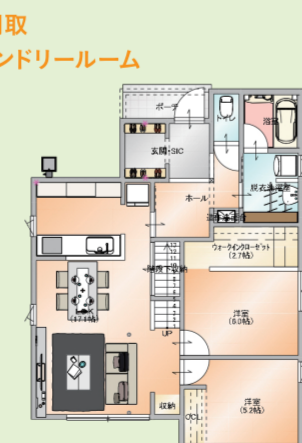

POINT 家族構成によって可変できる間取
洗う・干す・しまいが完結するランドリールーム

[所]米子市大谷町213-9[交]大谷入口バス停徒歩10分
[土]184.66㎡[建延]75.35㎡[築]令和5年6月完成[構]
木造1階建[地]宅地[用]1種住居[都]市街化区域[建]
60%[容]200%[確]第022A確建米033号